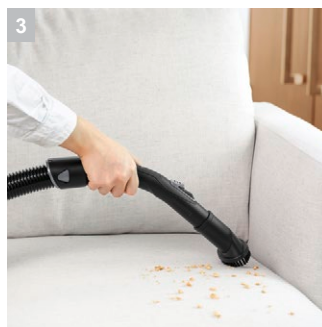

VC 2

Идеальное решение для уборки квартир и небольших домов: Просто в обращении компактный мешковой пылесос Керхер VC 2.

1 Удобная система фильтрации с фильтр-мешками

- Легок в обращении
- Никакого контакта с пылью.

2 Держатели для принадлежностей

- Аксессуары можно удобно хранить на пылесосе
- Это означает быструю доступность всех насадок.

3 Съёмная насадка для пола

- Возможность подключения линейки аксессуаров для уборки в различных условиях