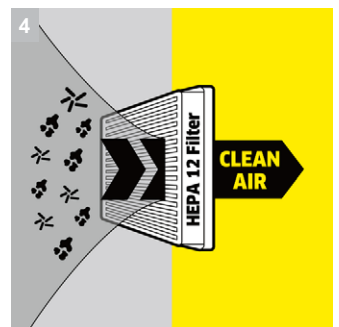

VC 2

Идеальное решение для уборки квартир и небольших домов: Просто в обращении компактный мешковой пылесос Керхер VC 2.

1 Удобная система фильтрации с фильтр-мешками

- Легок в обращении
- Никакого контакта с пылью.

2 Держатели для принадлежностей

- Аксессуары можно удобно хранить на пылесосе
- Это означает быструю доступность всех насадок.

3 Съёмная насадка для пола

- Возможность подключения линейки аксессуаров для уборки в различных условиях

4 HEPA фильтр

- Надежная система фильтрации. Пыльца и пылевые частицы, вызывающие аллергию задерживаются.
- Чистый воздух для здоровой среды обитания

VC 2

- Легко сменяемый фильтр мешок
- HEPA фильтр (EN 1822:1998)
- Невероятно низкий уровень шума